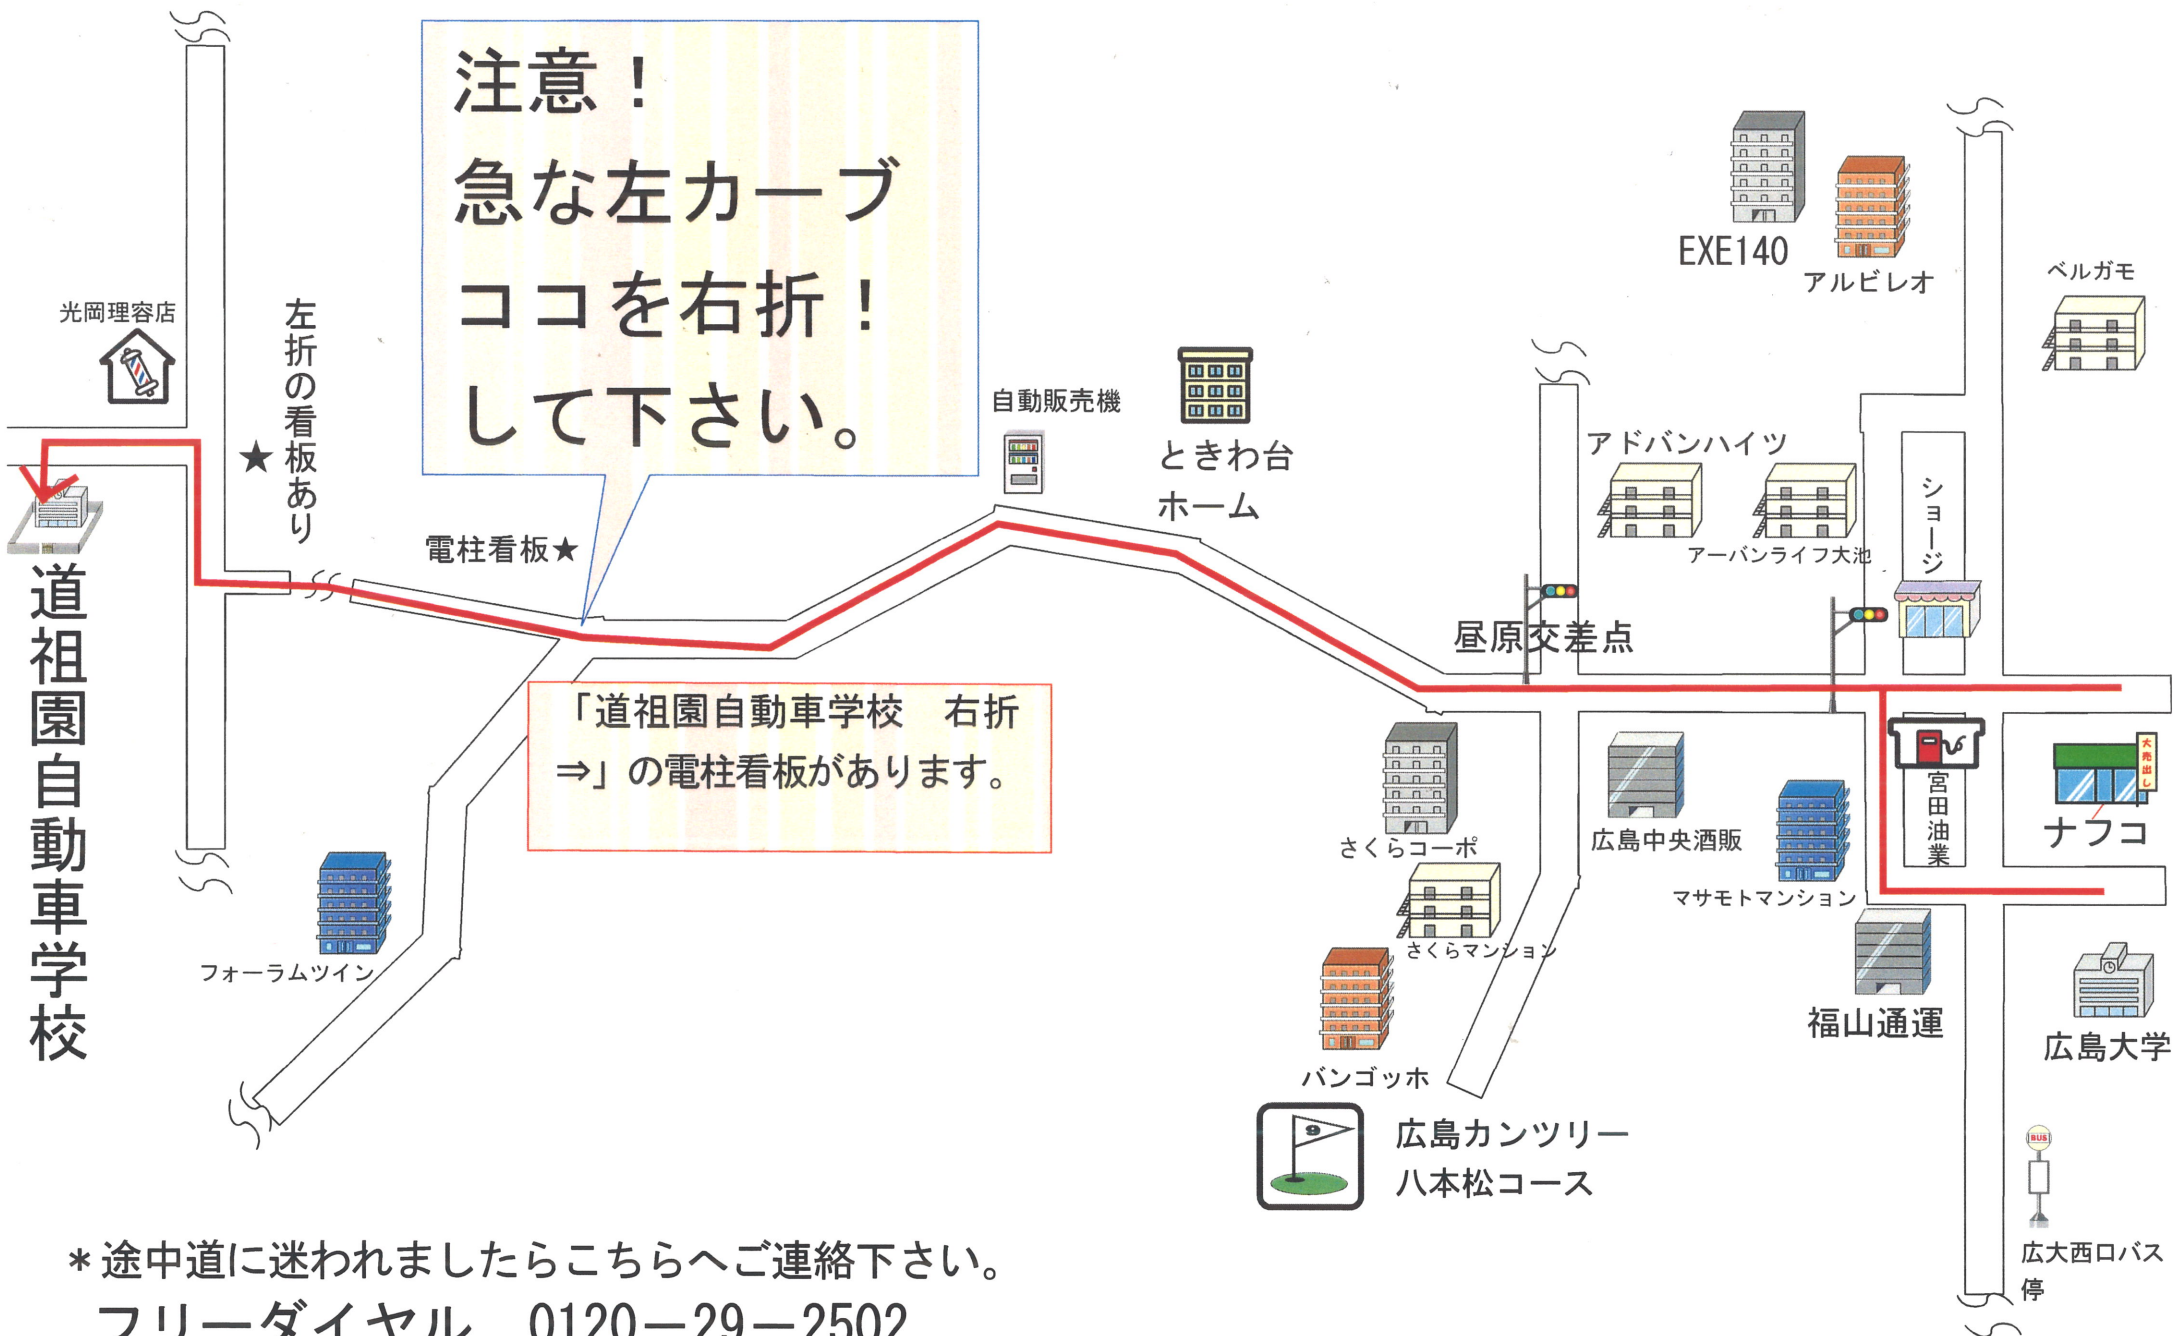

DOSOまでの地図

* 途中道に迷われましたらこちらへご連絡下さい。

フリーダイヤル 0120-29-2502